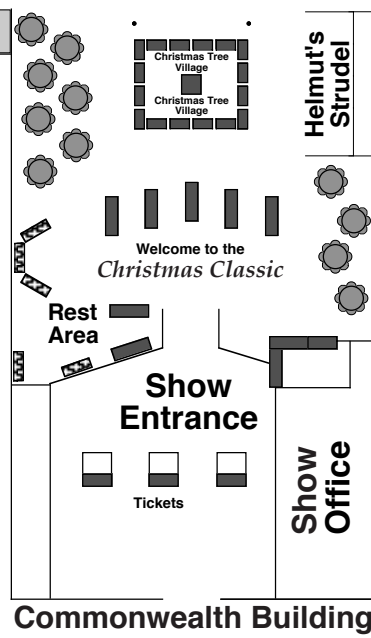

Craftsmen's Christmas Classic

NOV 4 - 6, 2016

1030	Exit	1031	Exit	1033	1529
1028					1528
1027	1127	1227	1327	1427	1527
1026	1126	1226	1326	1426	1526
1025		1225	1325	1425	1525
1024	1124	1224	1324	1424	1524
1023	1123	1222	1323	1423	1523
1022	1121	1221	1321	1421	1522
1021					1521
1020	1120	1220	1320	1420	1520
1019	1119	1219	1319	1419	1519
1018		1218	1318	1418	1518
1017	1117	1217	1317	1417	1517
1016	1116	1216	1316	1416	
1015					

2026	Exit	Exit	2325
2025	2125	2225	2324
2024	2124	2224	2323
2023	2123	2223	2322
2022	2122	2222	2321
2021	2121	2221	2320
2020	2120	2220	2319
2019	2119	2219	2318
2018	2118	2218	2317
2017	2117	2217	2316
2016	2116	2216	2315
2015	2115	2215	

More Show → ← More Show ← More Show

1113	1213	1313	1413
	1212	1312	
1111	1211	1311	
	1210	1310	
1110	1209	1309	
1108	1208	1308	
		1307	
1107	1207	1306	
1106	1205	1305	
1104	1204	1304	
1103	1203	1303	
1102	1202	1302	

Exit Only
Restrooms
Christmas Cafe

Exhibition Building

Henrico Hall

Richmond Raceway Complex