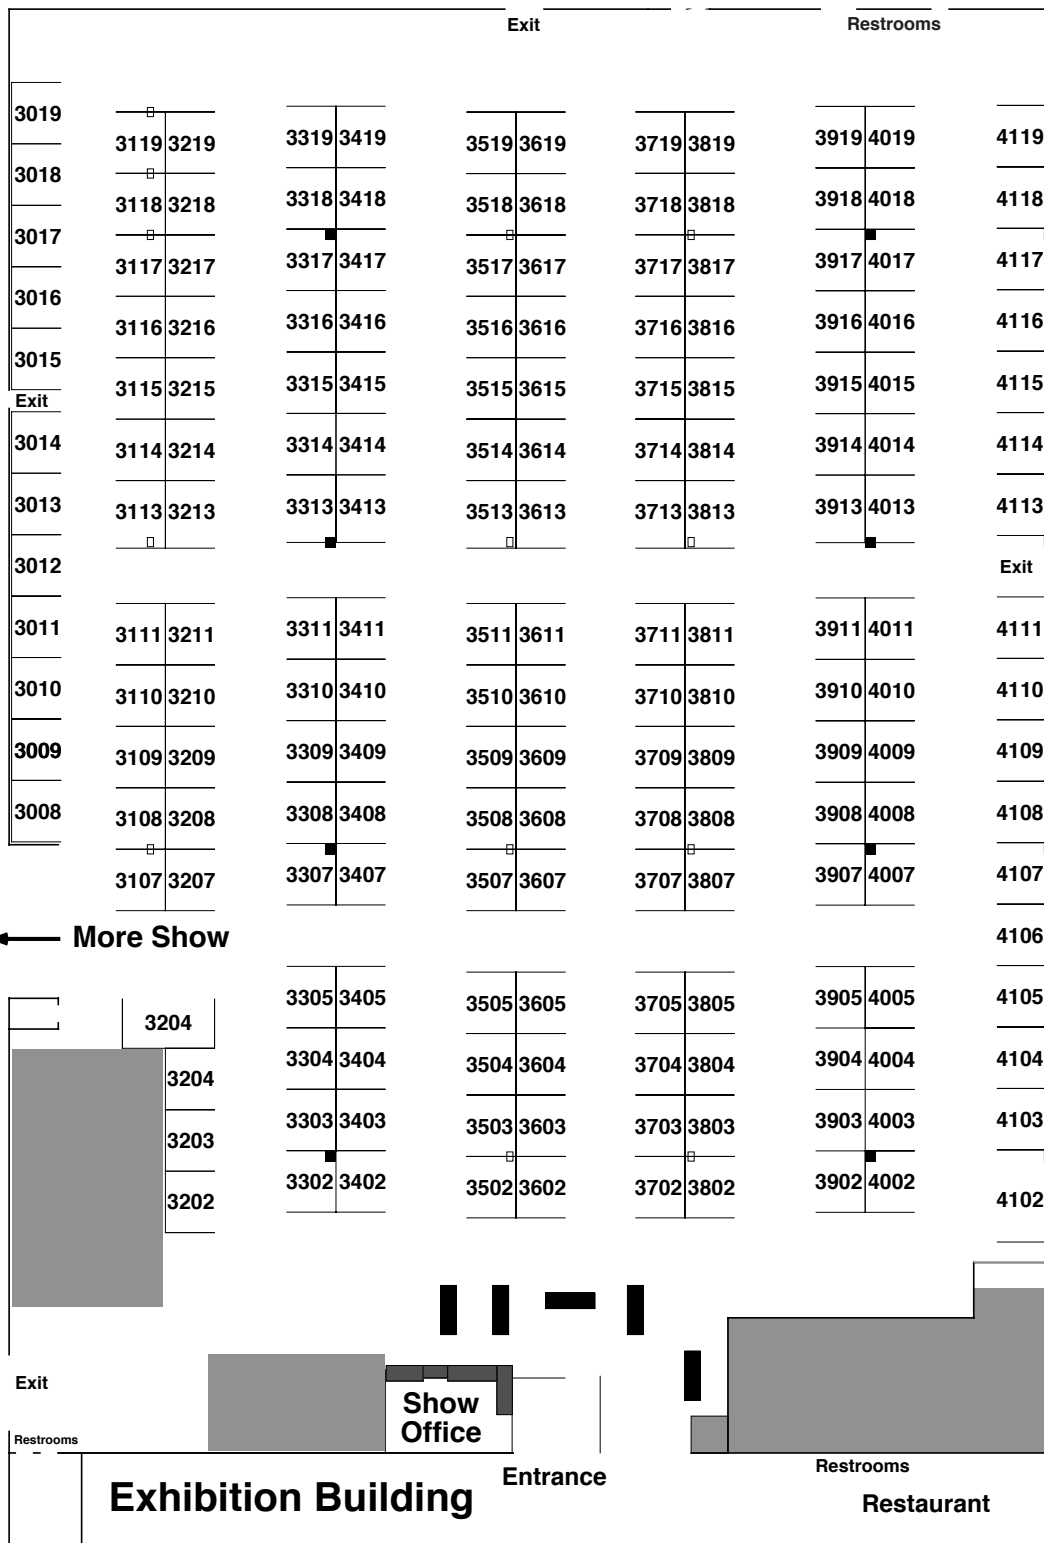

2025	Exit	2028	Exit	2325
2023				2323
2022	2123	2223		2322
2021	2122	2222		2321
2020	2121	2221		2320
2019				2319
2018				2318
2017	2118	2218		2317
2016	2117	2217		2316
2015	2116	2216		2315
2014	2115	2215		2314
2013				2313
2012	2113	2213	More Show →	2312
2011				2311
2010	2110	2210		2310
2009	2109	2209		2309
2008	2108	2208		2308
2007				2307
2006	2106	2206		2306
2005	2105	2205		2305
2004	2104	2204		2304
2003	2103	2203		2303
2002				2302

Commonwealth Building Entrance

Craftsmen's Spring Classic Richmond Raceway Complex March 10 - 12, 2017