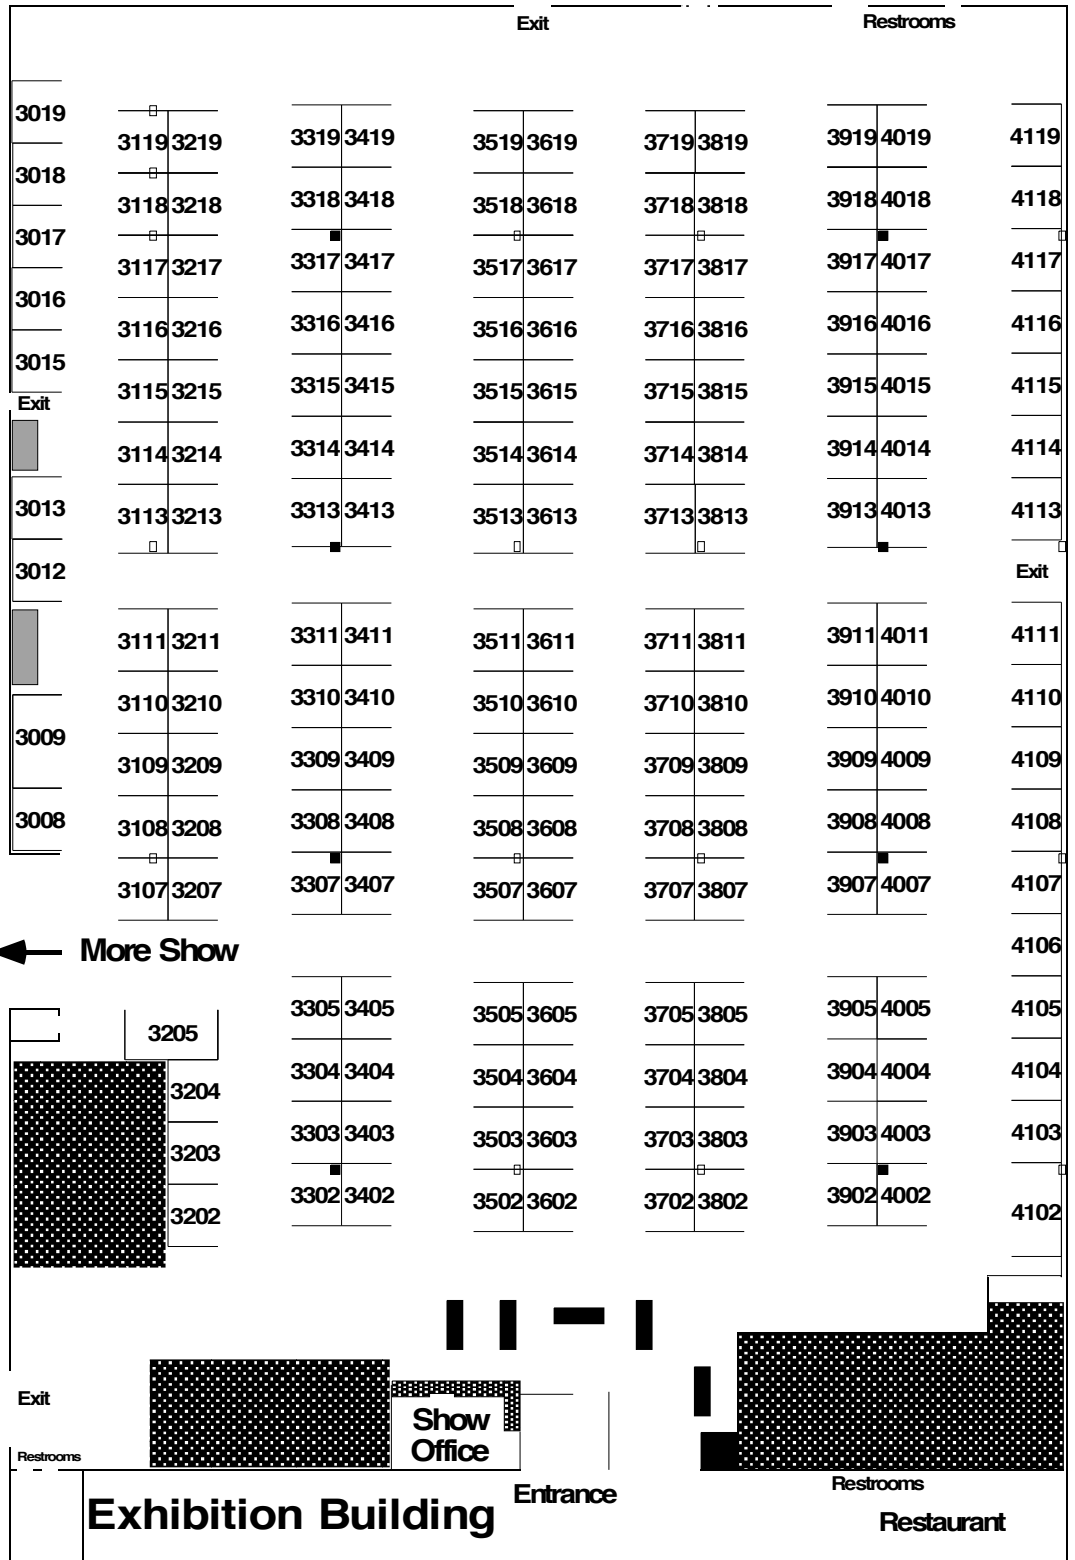

2025	Exit	2028	Exit	2325
2023				2323
2022	2123	2223		2322
2021	2122	2222		2321
2020	2121	2221		2320
2019	2120	2220		2319
2018				2318
2017	2118	2218		2317
2016	2117	2217		2316
2015	2116	2216		
2014	2115	2215		
	2113	2213		
2011				2311
2010	2110	2210		2310
2009	2109	2209		2309
2008	2108	2208		2308
2007				2307
2006	2106	2206		2306
2005	2105	2205		2305
2004	2104	2204		2304
2003	2103	2203		2303
2002				

Helmut's Strudel

More Show →

← **More Show**

Commonwealth Building Entrance

Craftsmen's Spring Classic Richmond Raceway Complex March 13 - 15, 2020